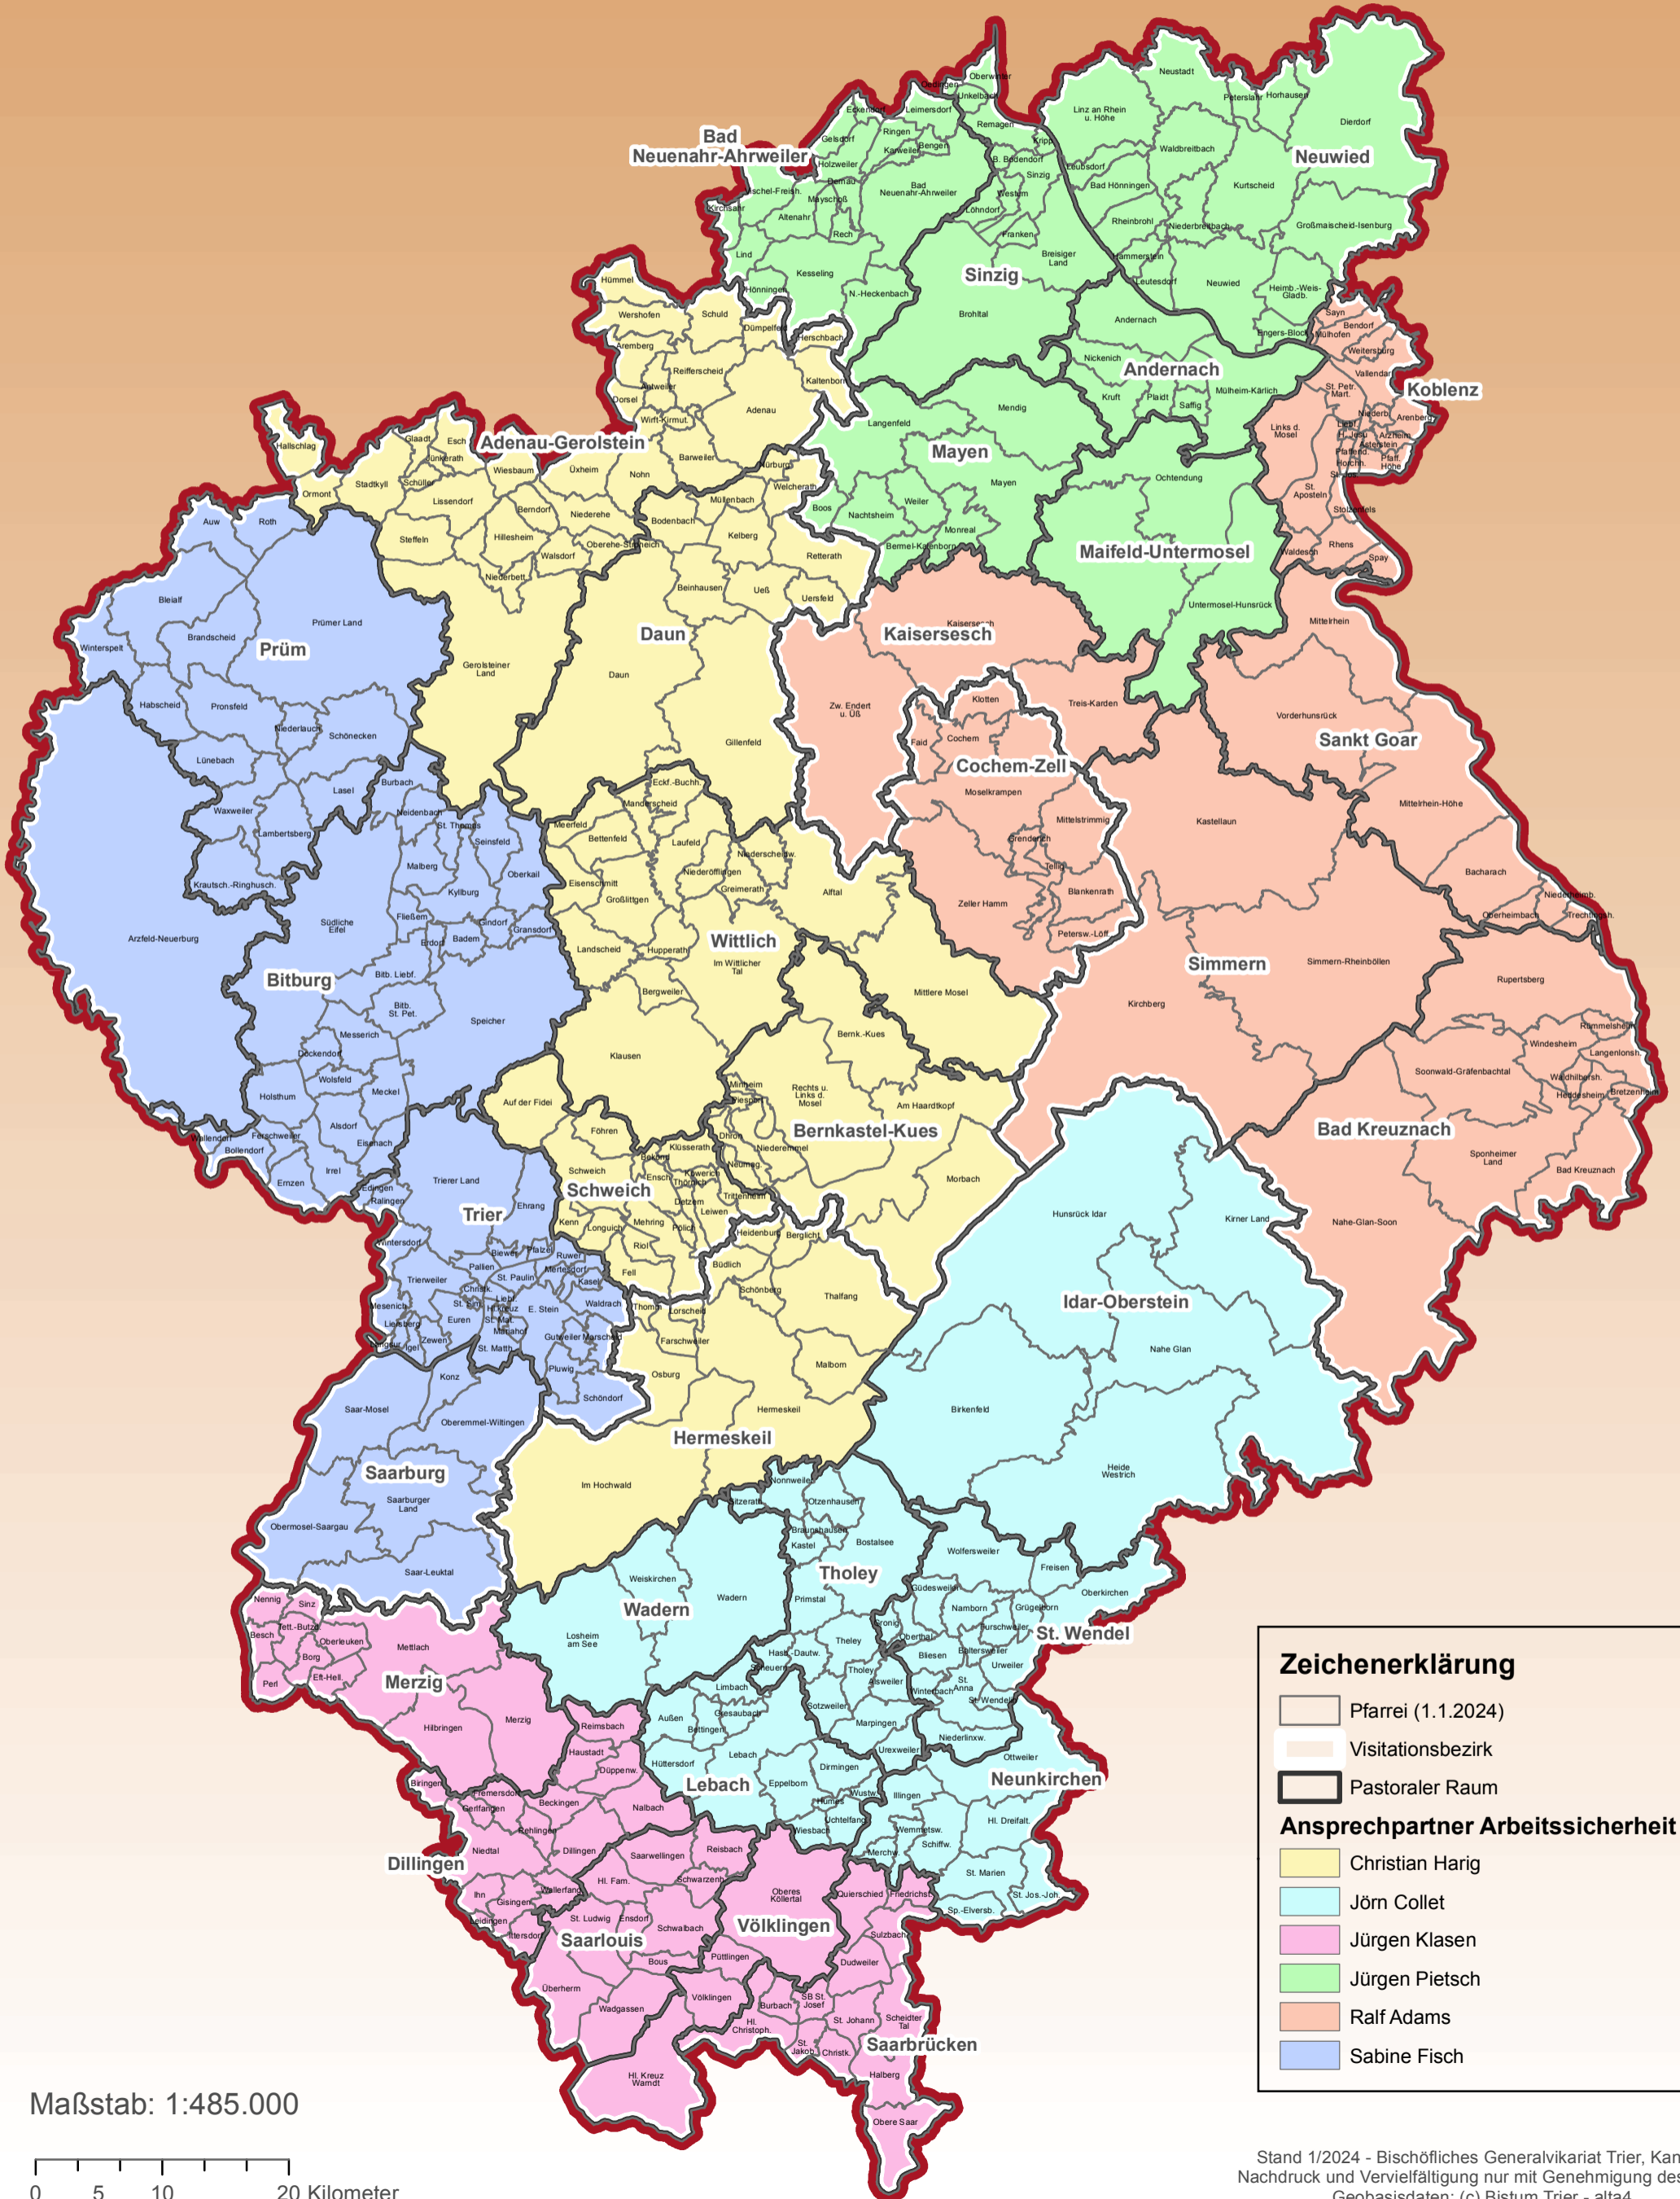

Arbeitssicherheit im Bistum Trier

Zeichenerklärung

- Pfarrei (1.1.2024)
- Visitationsbezirk
- Pastoraler Raum

Ansprechpartner Arbeitssicherheit

- Christian Harig
- Jörn Collet
- Jürgen Klasen
- Jürgen Pietsch
- Ralf Adams
- Sabine Fisch

Maßstab: 1:485.000