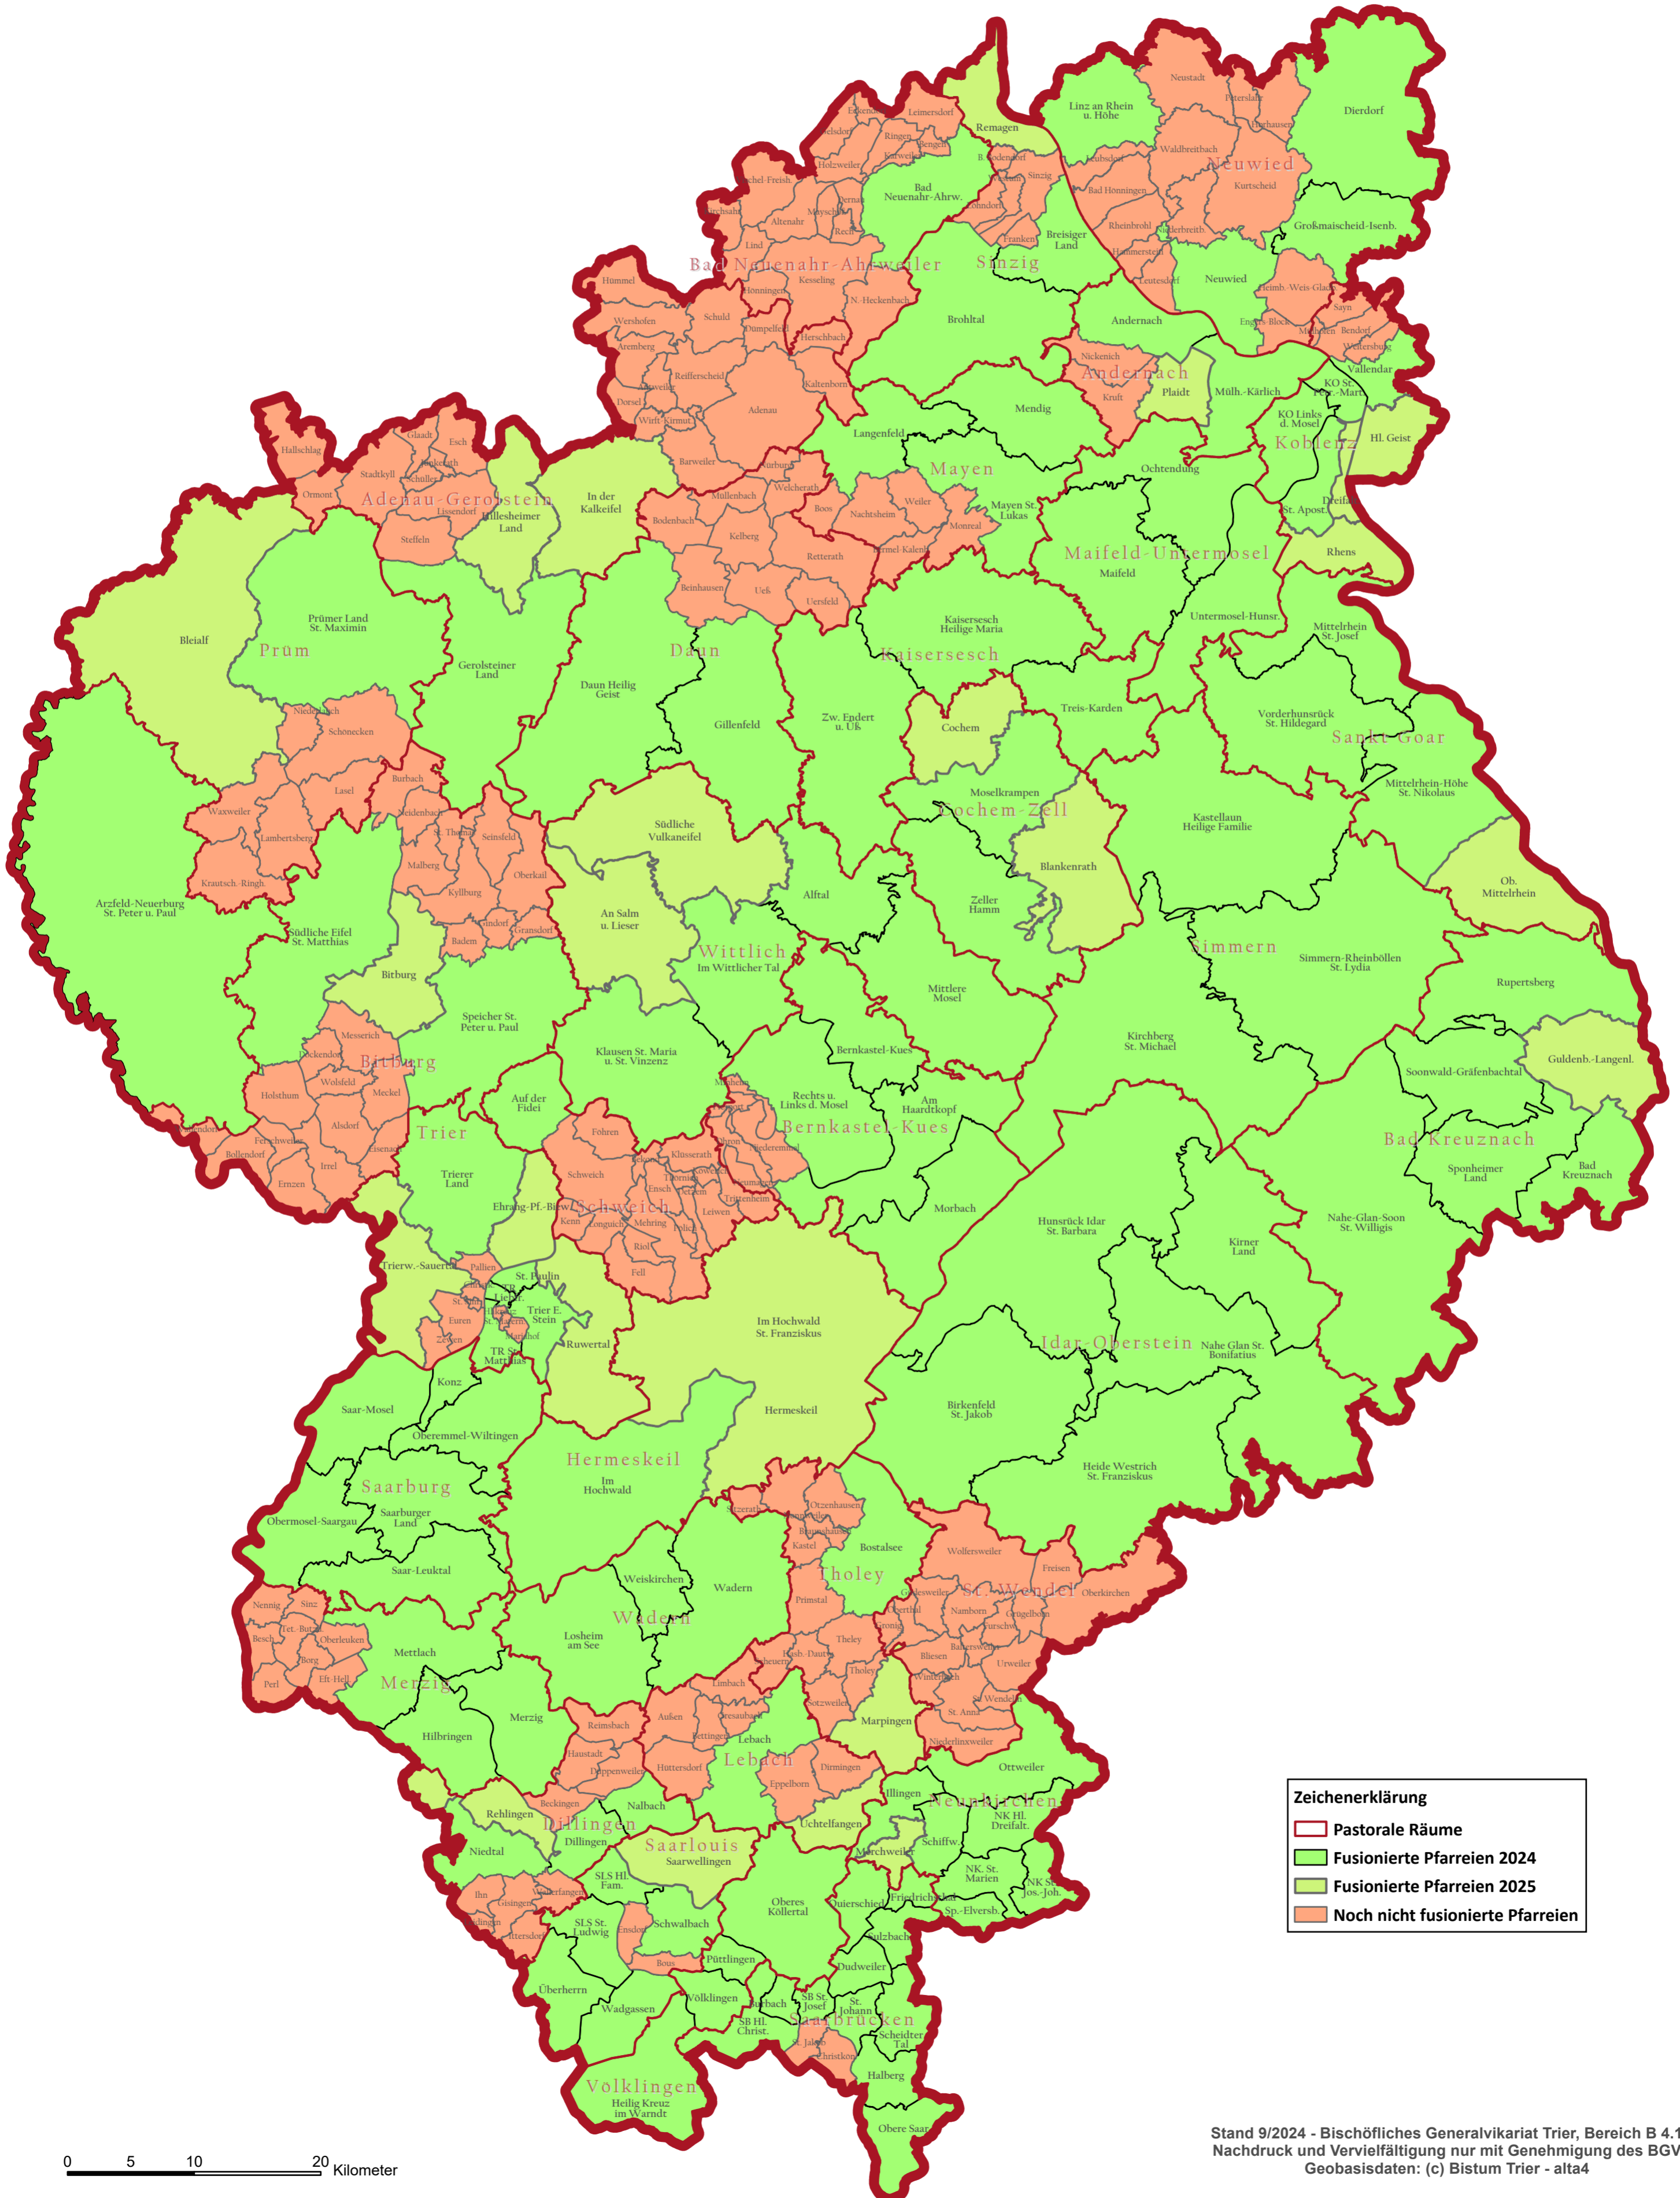

BISTUM
TRIER

Stand Pfarrei-Fusionen im Bistum Trier

Zeichenerklärung

- Pastorale Räume
- Fusionierte Pfarreien 2024
- Fusionierte Pfarreien 2025
- Noch nicht fusionierte Pfarreien

0 5 10 20 Kilometer

Stand 9/2024 - Bischöfliches Generalvikariat Trier, Bereich B 4.1
Nachdruck und Vervielfältigung nur mit Genehmigung des BGV
Geobasisdaten: (c) Bistum Trier - alta4