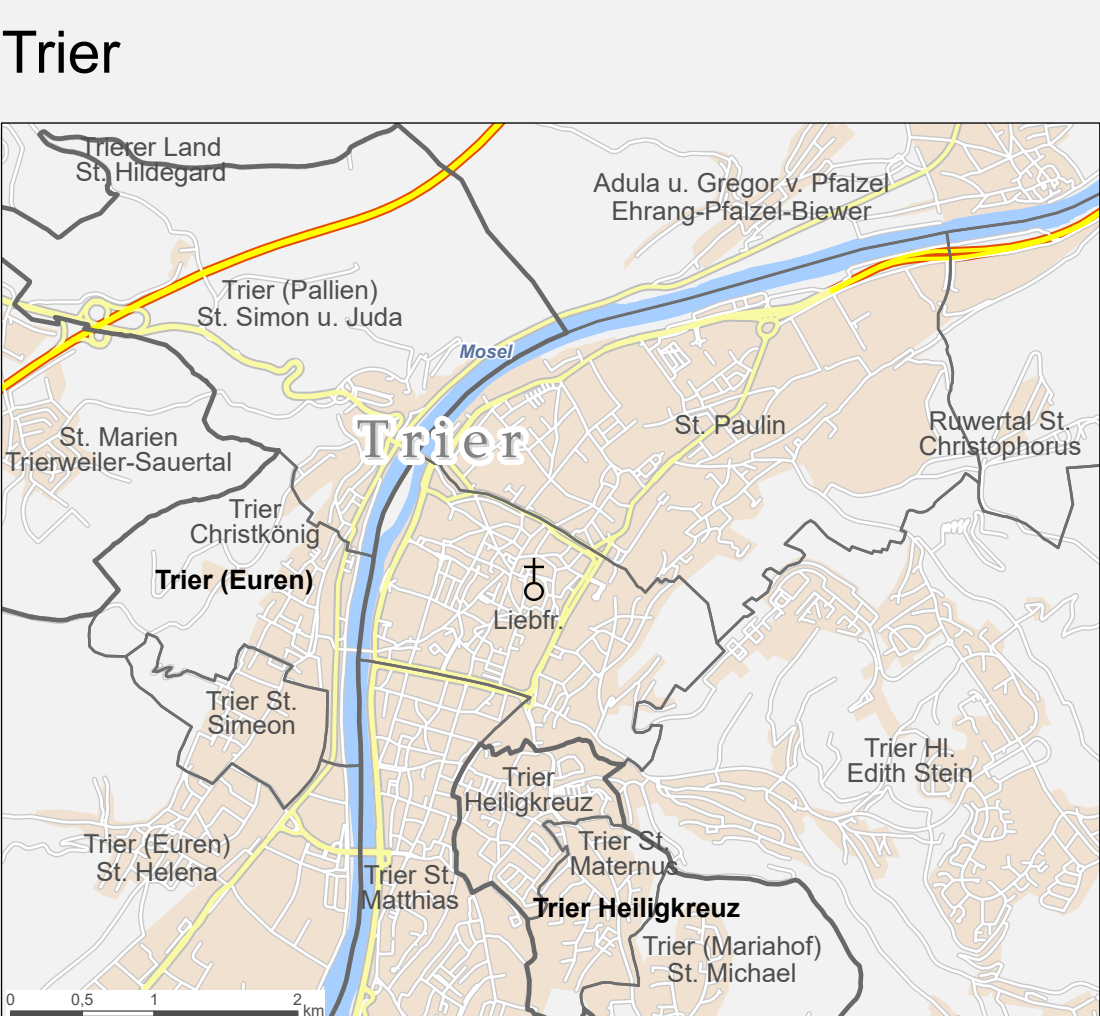

# BISTUM TRIER

Erzbistum Köln

Erzbistum Paderborn

Bistum Limburg

Bistum Aachen

Bistum Lüttich

Koblenz

Bistum Mainz

Erzbistum Luxemburg

Bistum Speyer

Bistum Metz

Saarbrücken/Völklingen

Maßstab: 1:275.000

- Visitationsbezirk
- Pastoraler Raum
- Pfarreiengemeinschaft
- Pfarrei

Stand 1. Januar 2025 - Bistum Trier, BGV, B 4.1

Nachdruck und Vervielfältigung nur mit Genehmigung des Bistums Trier  
Geobasisdaten: © Bischöfliches Generalvikariat / Tele Atlas