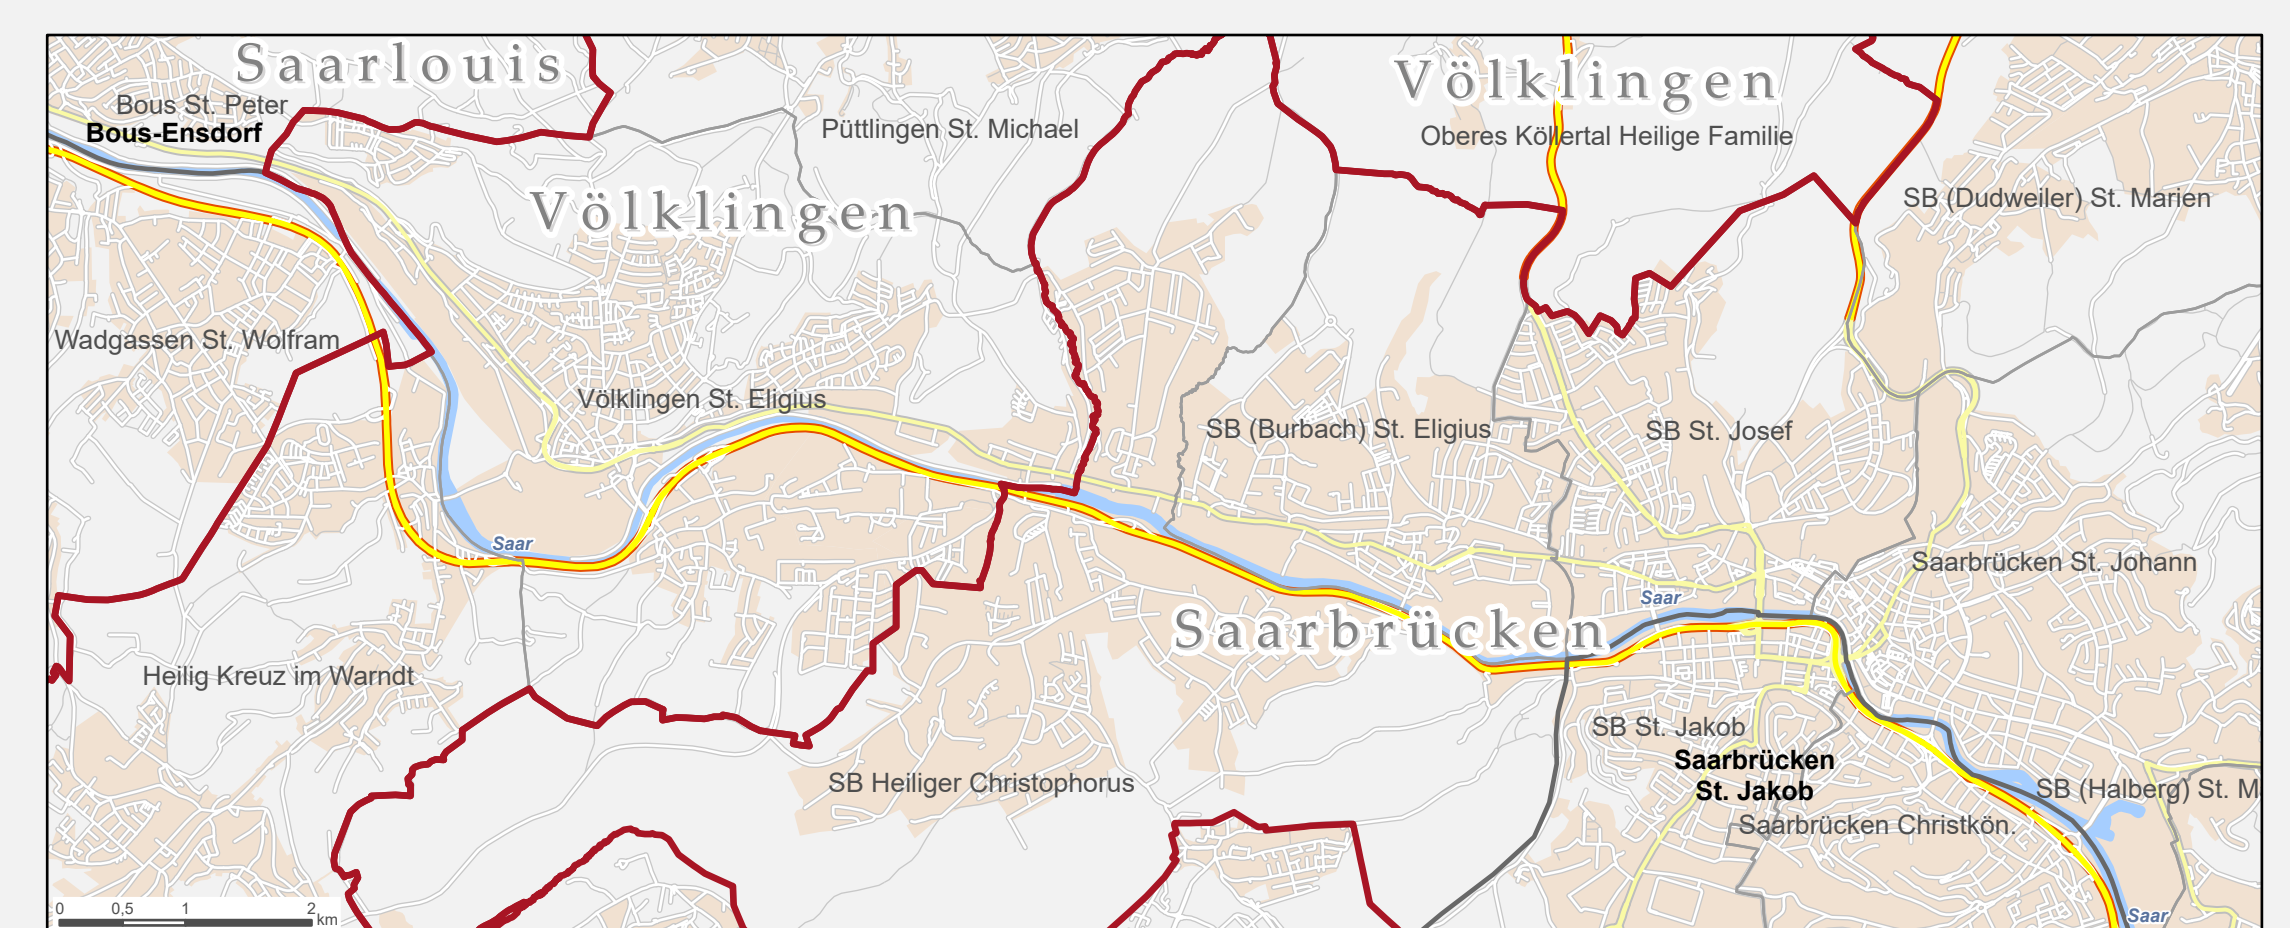

# BISTUM TRIER

Erzbistum Köln

Erzbistum Paderborn

Bistum Limburg

Bistum Aachen

Bistum Lüttich

Koblenz

Bistum Mainz

Erzbistum Luxemburg

Bistum Speyer

Bistum Metz

Saarbrücken/Völklingen

Maßstab: 1:275.000

- Visitationsbezirk
- Pastoraler Raum
- Pfarreiengemeinschaft
- Pfarrei

Stand 1. Januar 2025 - Bistum Trier, BGV, B 4.1

Nachdruck und Vervielfältigung nur mit Genehmigung des Bistums Trier  
Geobasisdaten: © Bischöfliches Generalvikariat / Tele Atlas